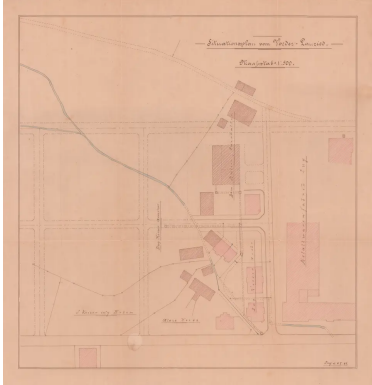

## Vorderlauried, Bereich Baarerstrasse - Metallstrasse: Situationsplan

A.11.202.1

### Identifikation

<b>Titel</b>	Vorderlauried, Bereich Baarerstrasse - Metallstrasse: Situationsplan
<b>Signatur</b>	A.11.202.1
<b>Stufe</b>	Einzelstueck
<b>Entstehungszeitraum</b>	1898
<b>Archivalienart</b>	Plan
<b>Verfertiger/-in</b>	Unbekannt
<b>Altsignatur</b>	11.25; A.11-25.1

### Inhalt und innere Ordnung

**Form und Inhalt** Masstab 1:500, koloriert, 52,4 x 52 cm

**Überlieferungsformen** 7f206e1b16734a469b57084c27301383, e9b20995bdb94952a81cedb2004b5072