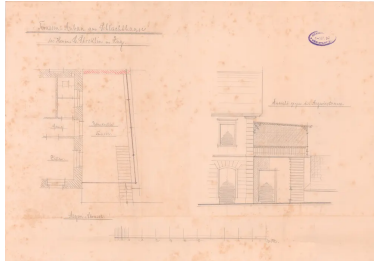

Plan

Knopfliweg 6 (früher: Aegeristrasse 44), Wohnhaus und Metzgerei Carl Stocklin: Anbau einer Terasse am Schlachthaus

A.11.16.2

Identifikation

Titel	Knopfliweg 6 (früher: Aegeristrasse 44), Wohnhaus und Metzgerei Carl Stocklin: Anbau einer Terasse am Schlachthaus
Signatur	A.11.16.2
Stufe	Einzelstueck
Entstehungszeitraum	1892
Archivalienart	Plan
Verfertiger/-in	Unbekannt
Altsignatur	A.11-4.6.1