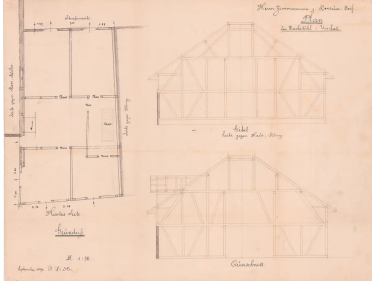

Plan

**Ägeristrasse 16, Wohnhaus Kaspar Zimmerman ("z. Consum"): Aufstockung**

A.11.12.3

**Identifikation**

<b>Titel</b>	Ägeristrasse 16, Wohnhaus Kaspar Zimmerman ("z. Consum"): Aufstockung
<b>Signatur</b>	A.11.12.3
<b>Stufe</b>	Einzelstueck
<b>Entstehungszeitraum</b>	1896
<b>Archivalienart</b>	Plan
<b>Verfertiger/-in</b>	Unbekannt
<b>Altsignatur</b>	A.11-4.2

**Kontext**

<b>Provenienz</b>	Unbekannte Provenienz
-------------------	-----------------------

**Inhalt und innere Ordnung**

<b>Form und Inhalt</b>	Pläne: Jakob Sidler
<b>Überlieferungsformen</b>	7f206e1b16734a469b57084c27301383, e9b20995bdb94952a81cedb2004b5072