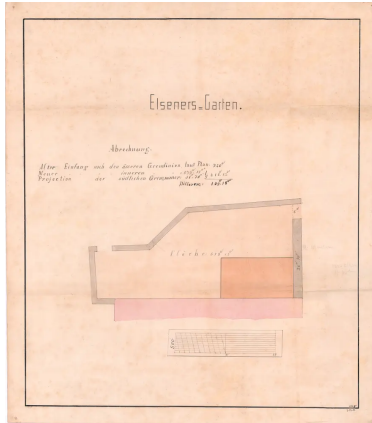

Plan

**St.-Oswalds-Gasse 1, Wohnhaus C. Elsener, Konditor: Garten, Situationsplan**

A.11.133.1

**Identifikation**

<b>Titel</b>	St.-Oswalds-Gasse 1, Wohnhaus C. Elsener, Konditor: Garten, Situationsplan
<b>Signatur</b>	A.11.133.1
<b>Stufe</b>	Einzelstueck
<b>Entstehungszeitraum</b>	1875
<b>Archivalienart</b>	Plan
<b>Verfertiger/-in</b>	Unbekannt
<b>Altsignatur</b>	11.4; A.11-4.116

**Kontext**

<b>Provenienz</b>	Unbekannte Provenienz
-------------------	-----------------------

**Inhalt und innere Ordnung**

<b>Form und Inhalt</b>	Pläne: Leopold Garnin, Baumeister
<b>Überlieferungsformen</b>	7f206e1b16734a469b57084c27301383, e9b20995bdb94952a81cedb2004b5072